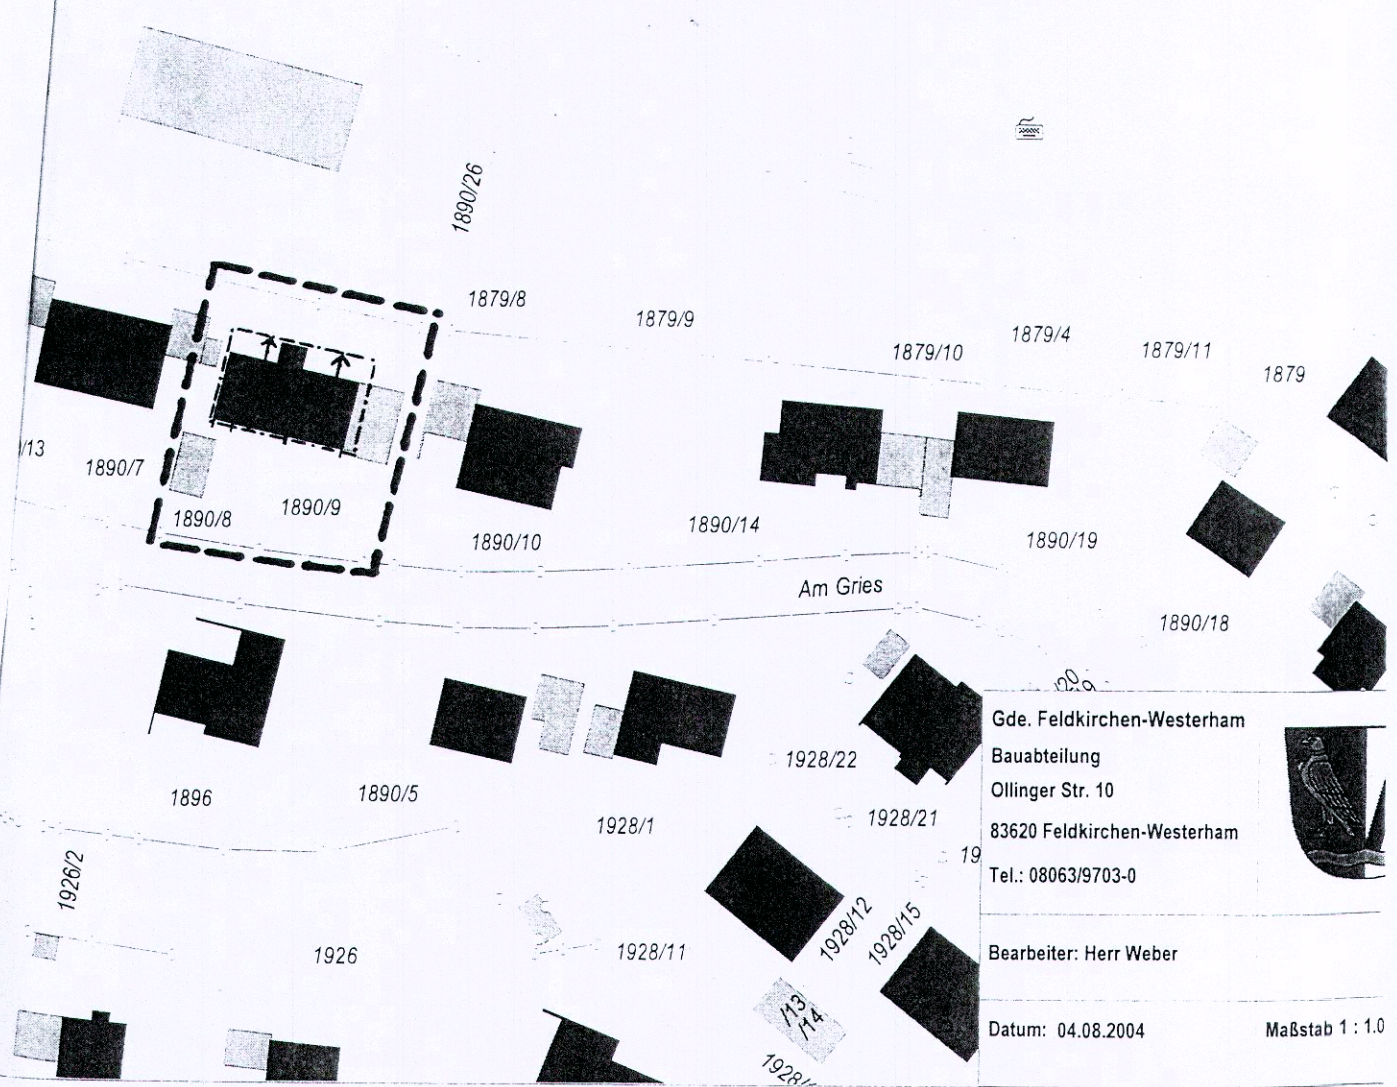

chen - Rosenheim

187R

1878/1

Am Gries

Gde. Feldkirchen-Westerham  
 Bauabteilung  
 Ollinger Str. 10  
 83620 Feldkirchen-Westerham  
 Tel.: 08063/9703-0

Bearbeiter: Herr Weber

Datum: 04.08.2004

Maßstab 1 : 1.0