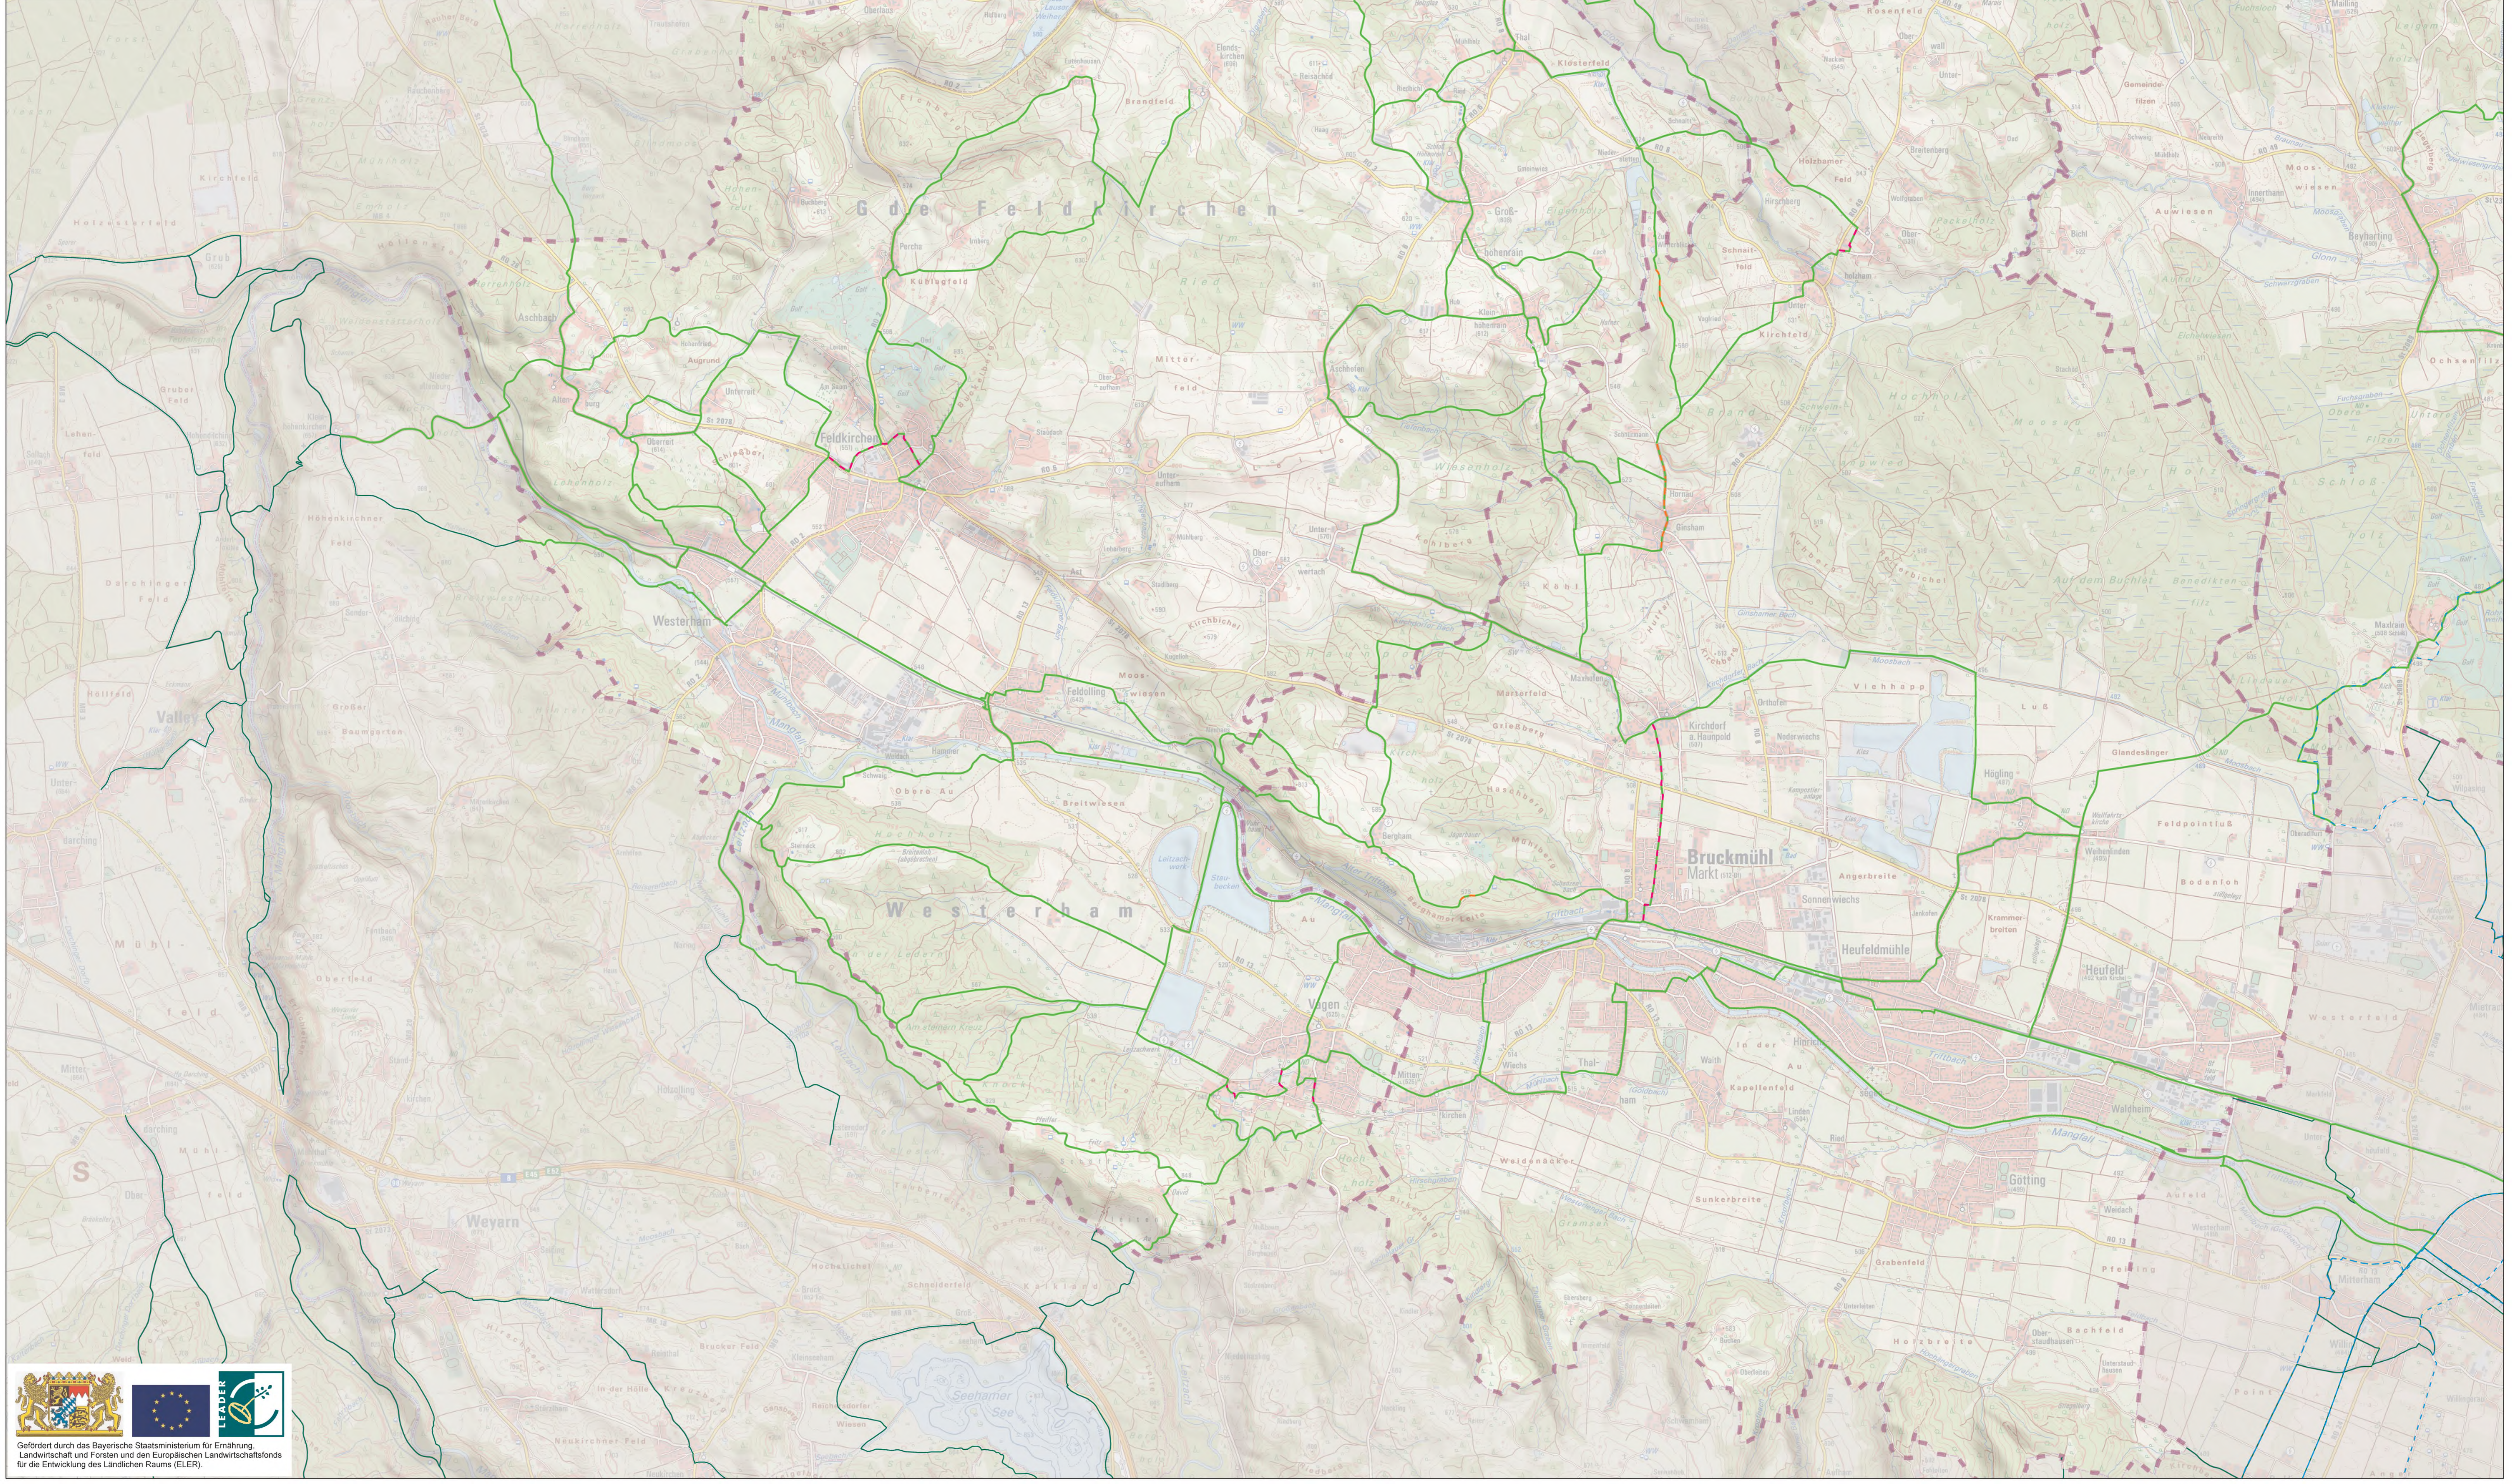

Wanderwegenetz Bruckmühl - Feldkirchen-Westerham

1. **Status**
2. Freigegeben
   - Nachträglich hinzugefügt (Sept.-Nov. 2018)
   - Diskussion / Kritischer Bereich
   - Wanderwege Bad Aibling
   - Angrenzende Wanderwege
   - Gemeindegrenzen