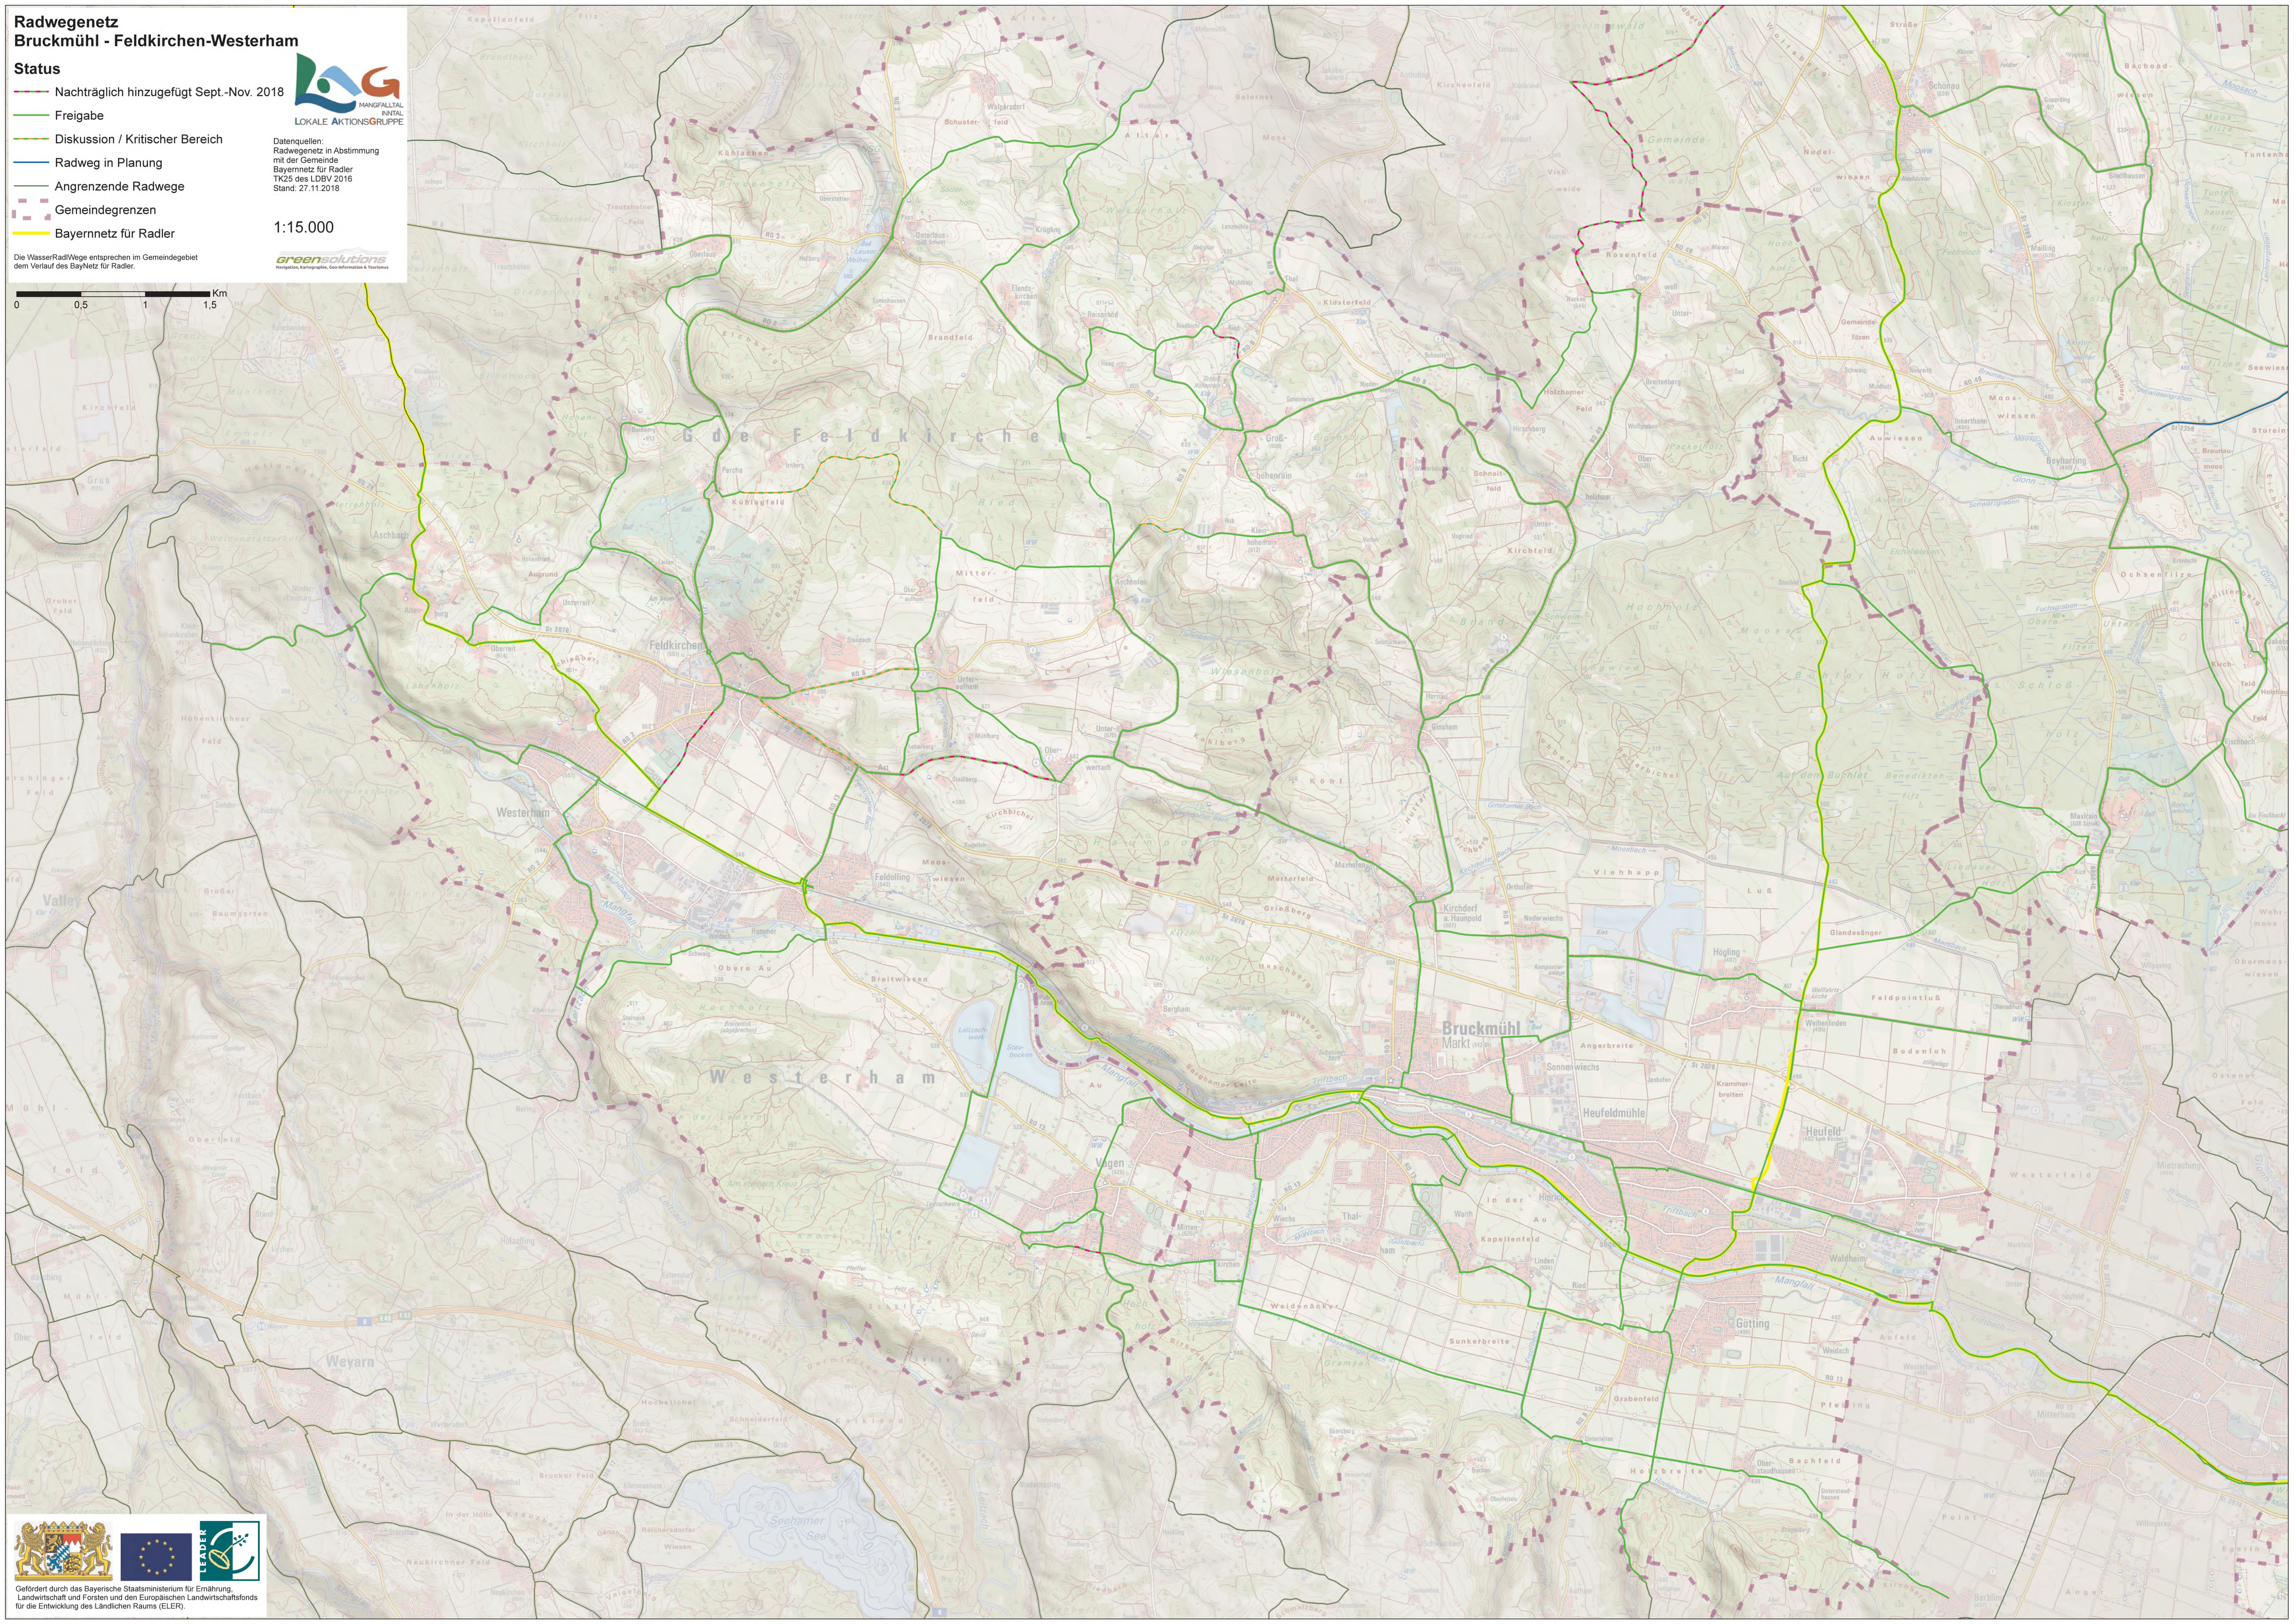

Radwegenetz Bruckmühl - Feldkirchen-Westerham

Status

- Nachträglich hinzugefügt Sept.-Nov. 2018
- Freigabe
- Diskussion / Kritischer Bereich
- Radweg in Planung
- Angrenzende Radwege
- Gemeindegrenzen
- Bayernnetz für Radler

1:15.000